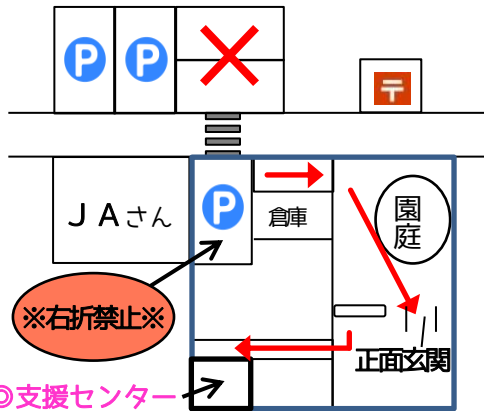

### 支援センター利用について

センター・園庭の開放を行っています。開放時間であれば、いつでも遊びに来ていただくことができます。

**開放時間** 月～金曜日 9:30～11:30(11:20)  
12:30～15:30(15:20)

( )内は、片付け開始

- ①正面玄関のゾウの水道で手を洗う。
- ②センター入口でアルコール消毒・検温する。
- ③名簿に体温を記入する。

★大雨・暴風警報のいずれかが出た場合は、閉所となります。(午前6時時点での判断)

地図

※個人情報保護のため、写真撮影、SNSへ投稿をされる場合は他の子どもさんが写らないようにご配慮ください。

2024.7.1

船穂地域子育て支援センター(船穂保育園内)

〒710-0261 倉敷市船穂町船穂 2627-1

086-552-5355 086-552-4695

### なかよし広場 7月予定

★時間は、9:30～11:00の予定です。(9:30～10:00は、受付時間です。)

7月	月	火	水	木	金
1	2	3	4	5	
8	9	10	11	12	
		なかよし広場 健康への道			
15	16	17	18	19	
22	23	24	25	26	
		なかよし広場 親子体操			
29	30	31			
避難訓練					

★「健康への道」予約期間 7/1(月)～7/8(月)